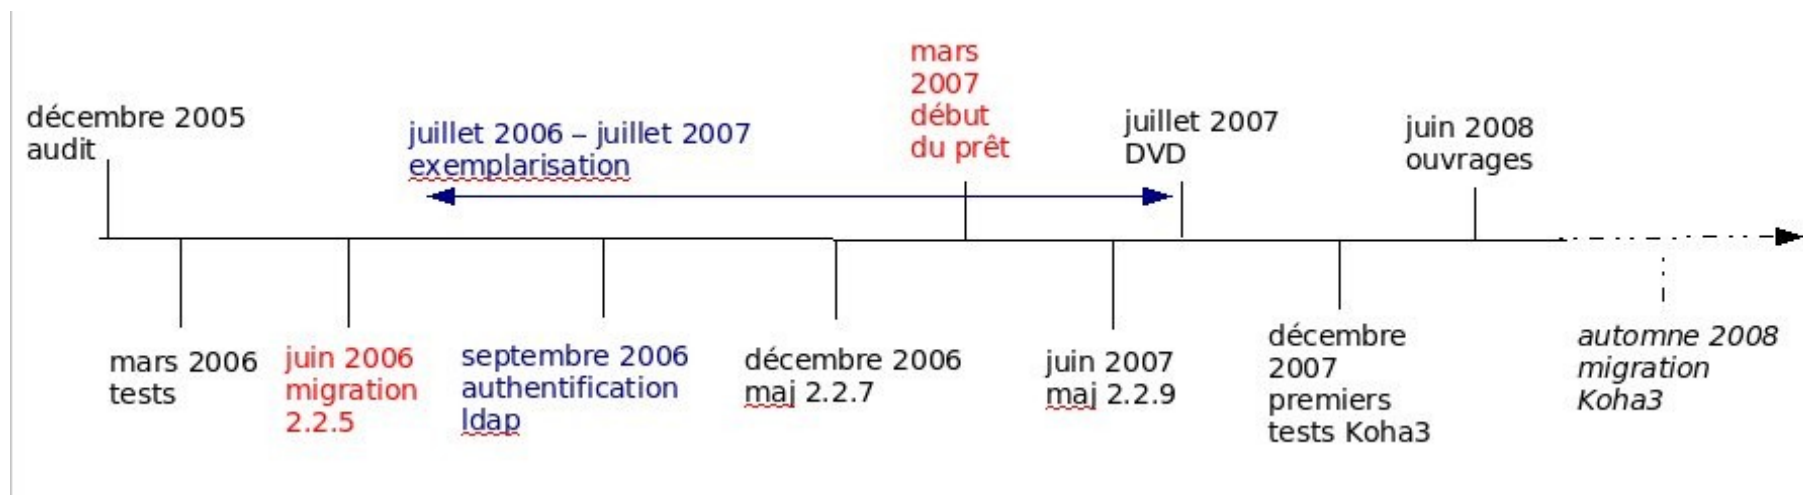

Chronologie