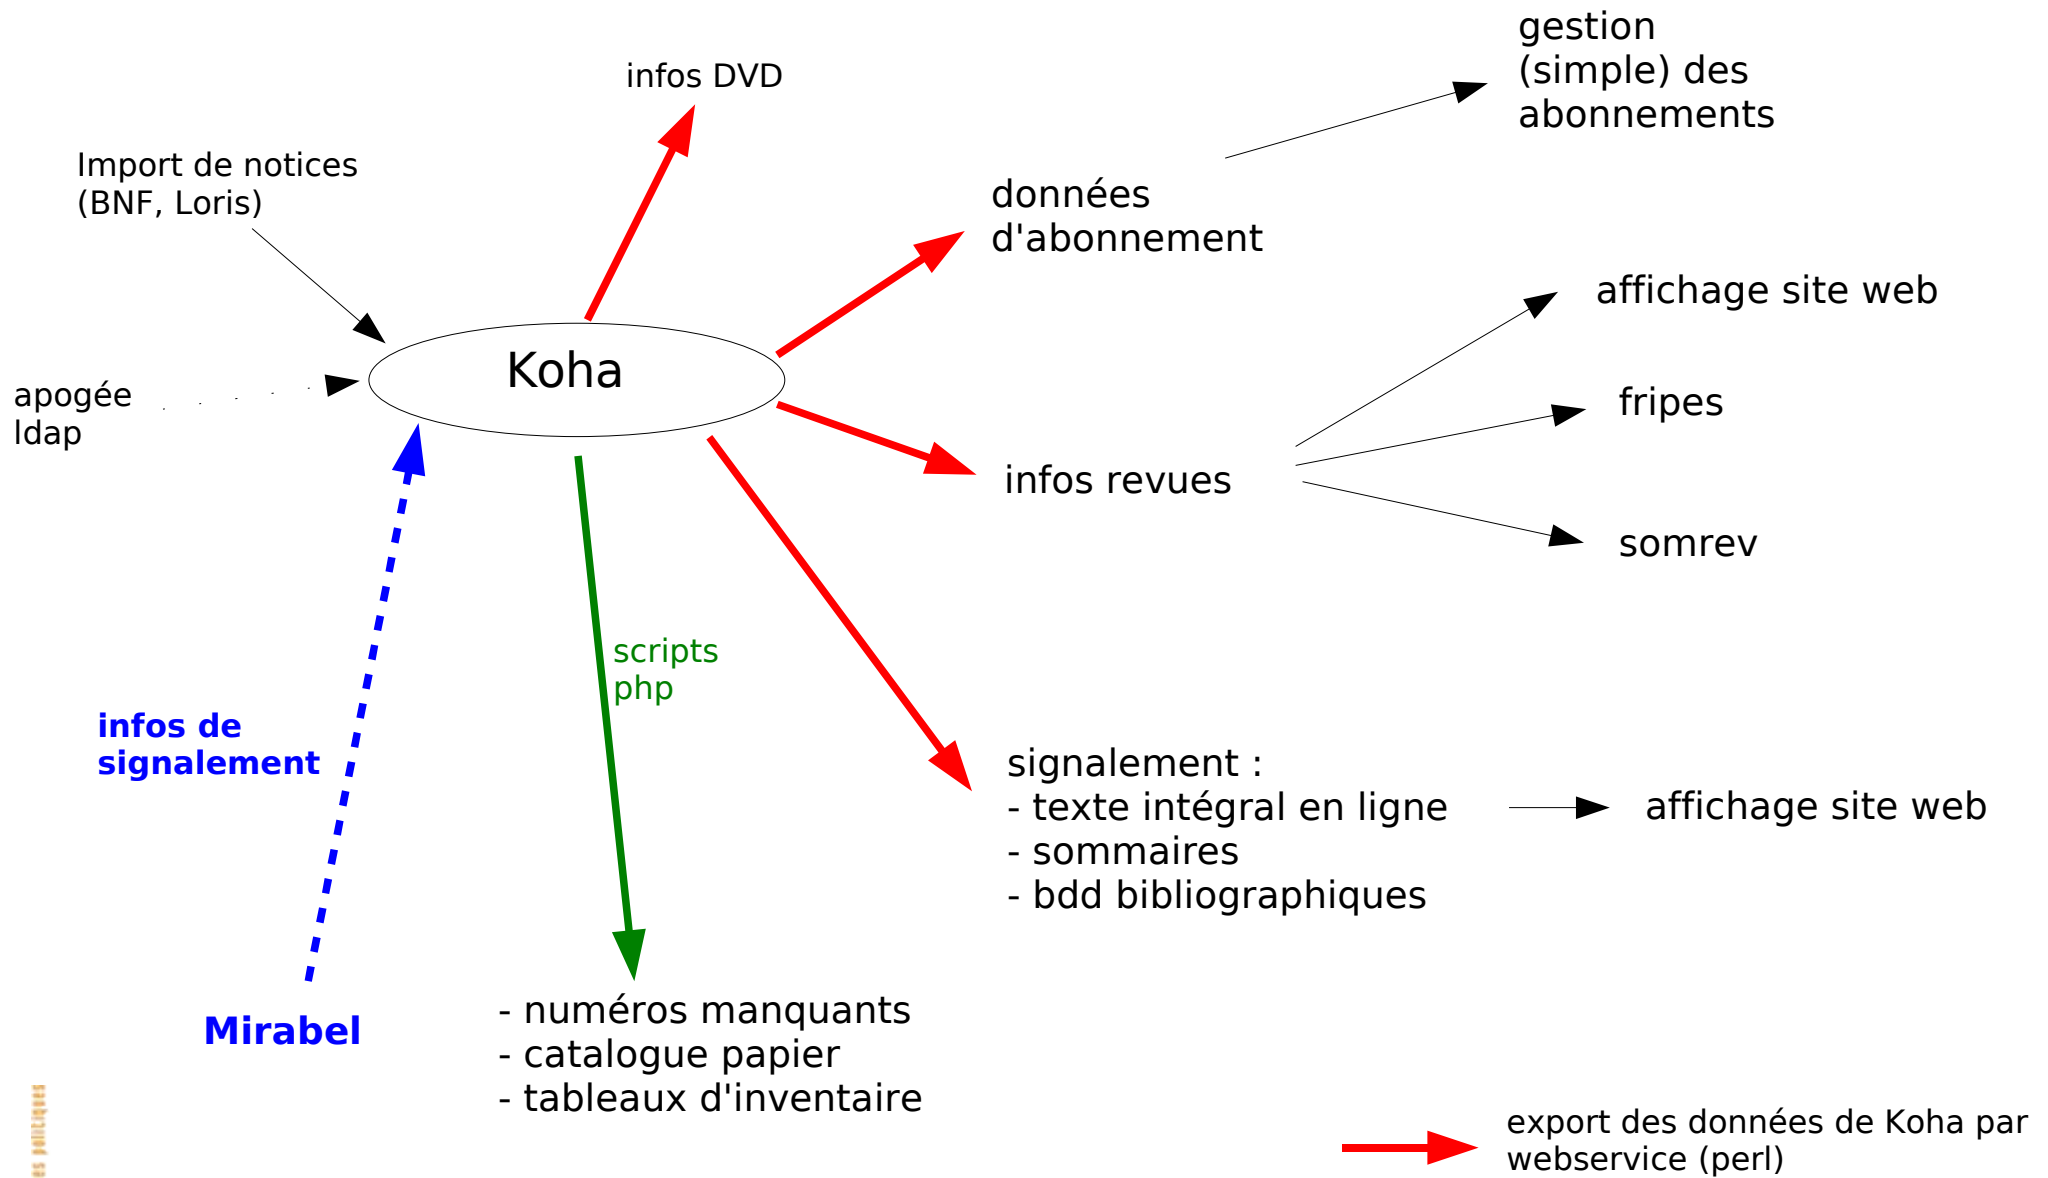

échanges de données autour de Koha